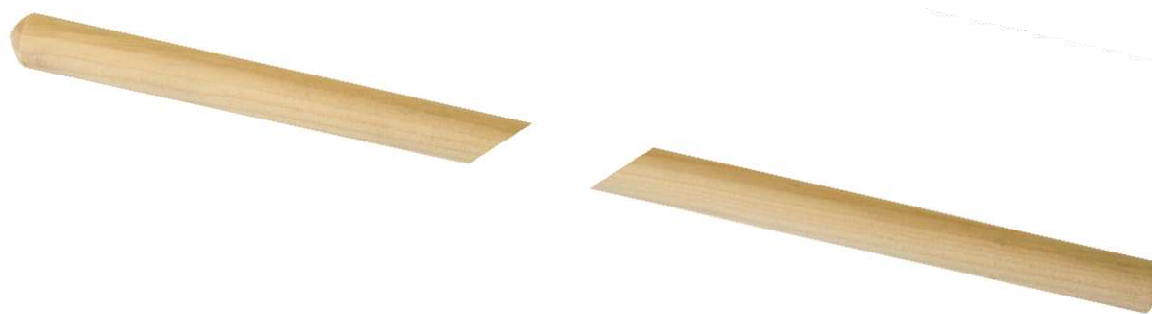

Manche bois 130 cm

REF 10340

Dimensions et poids du produit

Longueur	130 cm
Diamètre	23,5/24 mm
Poids (en g)	405

Composants

Pin pinus elioti blanc et lisse

Emballage

Unité colis	25
-------------	----