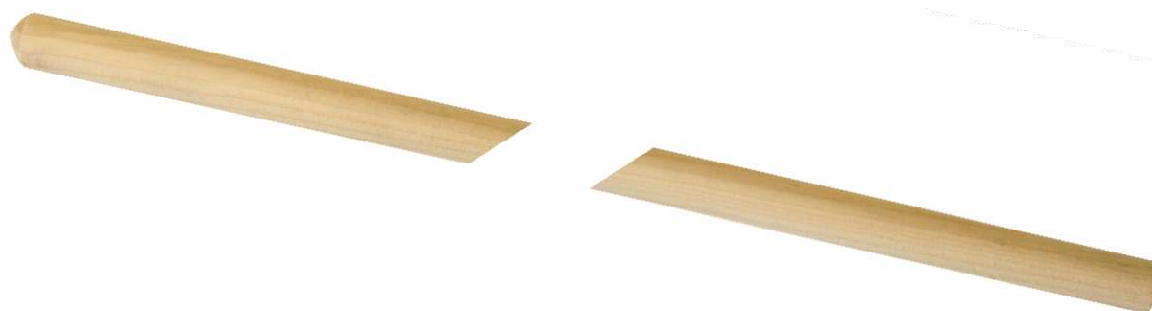

Manche bois 130 cm

REF 10340

Dimensions et poids du produit

Longueur	130 cm
Diamètre	23,5/24 mm
Poids (en g)	405

Composants

Pin pinus elioti blanc et lisse

Emballage

Unité colis	25
-------------	----